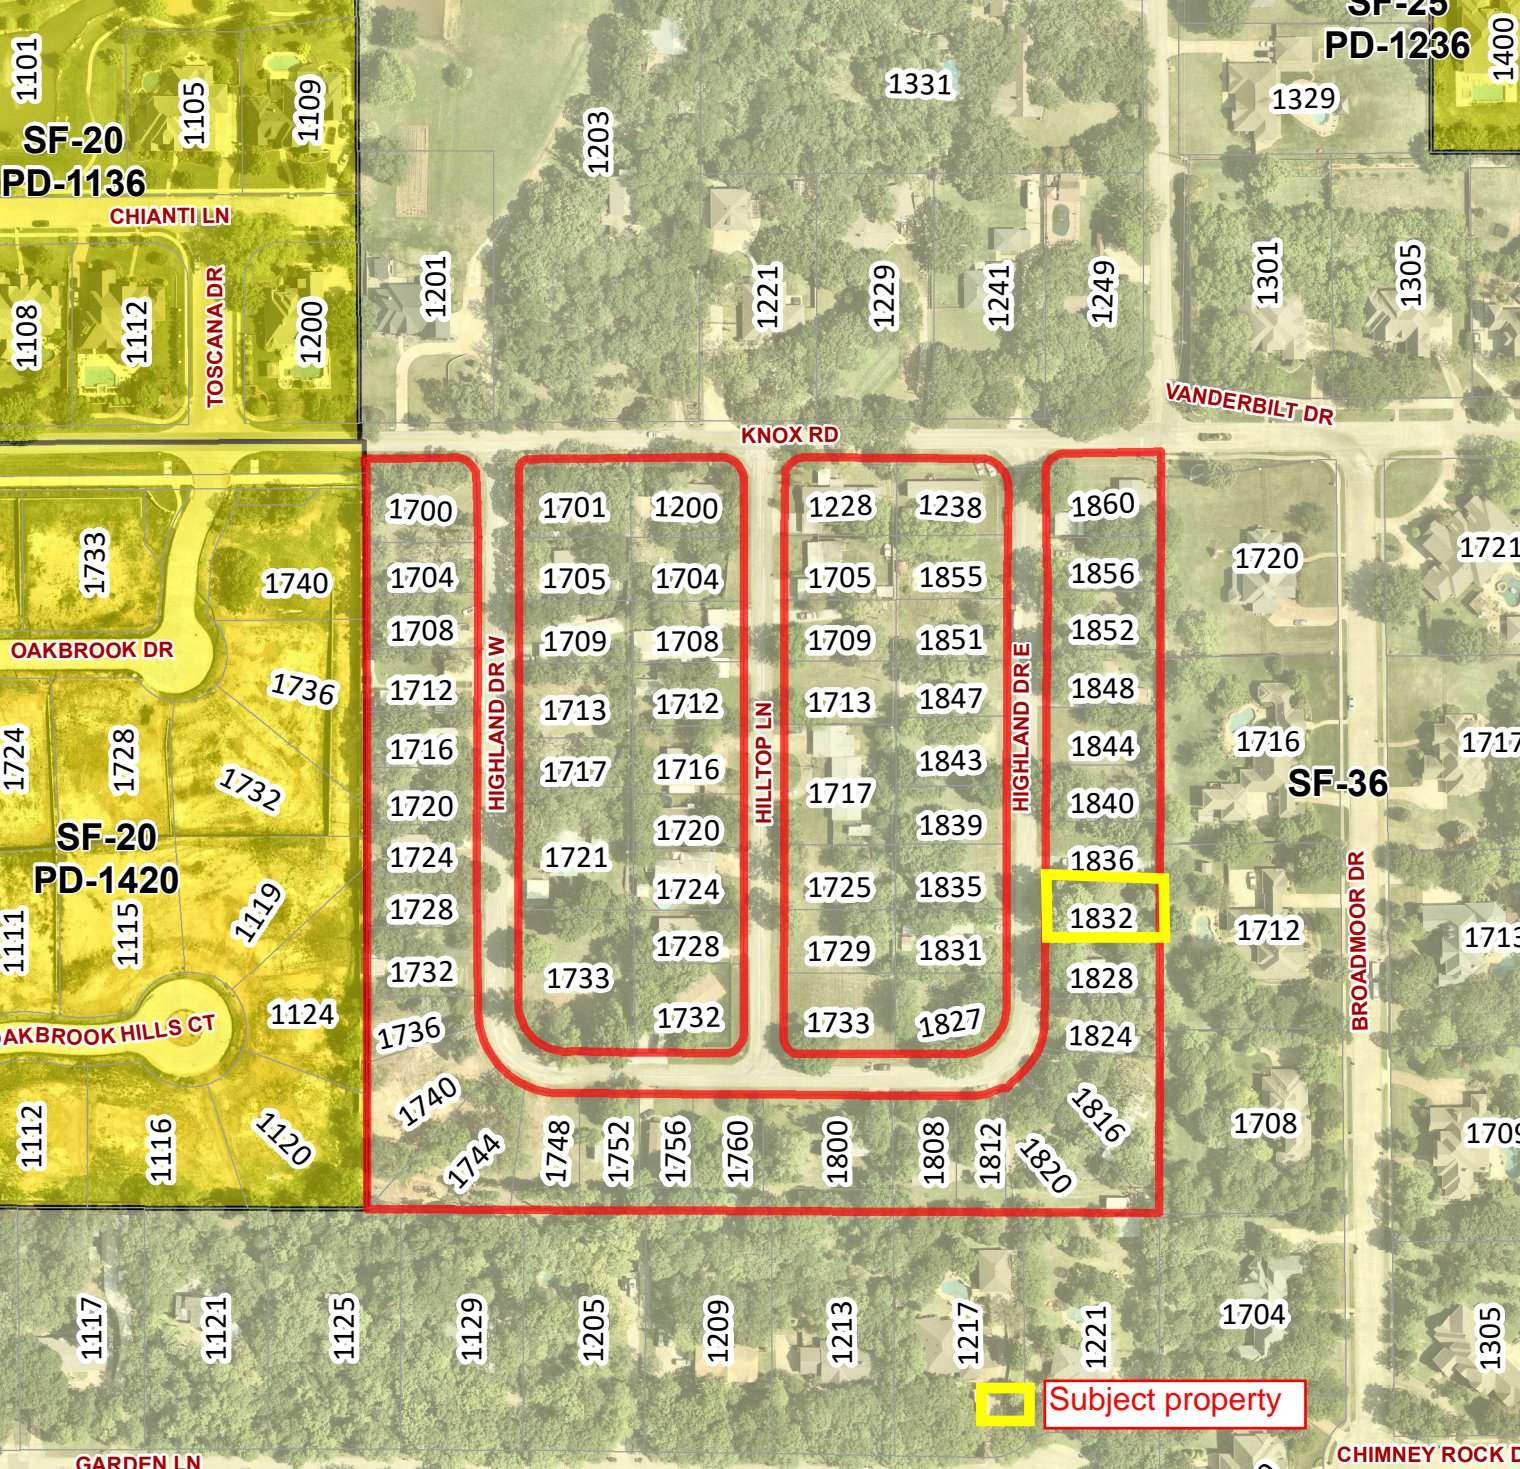

HIGHLAND DRE

BROADMOOR DR

GARDEN LN

Subject property

CHIMNEY ROCK DR

1700	1701	1200	1228	1238	1860
1704	1705	1704	1705	1855	1856
1708	1709	1708	1709	1851	1852
1712	1713	1712	1713	1847	1848
1716	1717	1716	1717	1843	1844
1720	1721	1720	1717	1839	1840
1724	1721	1724	1725	1835	1836
1728	1728	1728	1729	1831	1832
1732	1733	1732	1733	1827	1828
1736	1732	1732	1733	1827	1824
1740	1748	1752	1756	1760	1800
1744	1748	1752	1756	1760	1808
1748	1752	1756	1760	1800	1812
1752	1756	1760	1800	1808	1816
1756	1760	1800	1808	1812	1820
1760	1800	1808	1812	1820	1816

1101
SF-20
PD-1136
 CHIANTI LN
 1105
 1109
 1108
 1112
 TOSCANA DR
 1200

1733
 1740
OAKBROOK DR
 1736
 1724
 1728
SF-20
PD-1420
 1732
 1732
 1732
 1736
 1720
 1724
 1728
 1732
 1736
 1740
 1744
 1748
 1752
 1756
 1760
 1800
 1808
 1812
 1820
 1816
 1111
 1115
 1119
 1124
OAKBROOK HILLS CT
 1112
 1116
 1120

1203
 1331
 1201
 1221
 1229
 1241
 1249
KNOX RD
 1700
 1704
 1708
 1712
 1716
 1720
 1724
 1728
 1732
 1736
 1740
 1744
 1748
 1752
 1756
 1760
 1800
 1808
 1812
 1820
 1816
 1701
 1704
 1708
 1712
 1716
 1720
 1724
 1728
 1732
 1733
 1732
 1200
 1704
 1708
 1712
 1716
 1720
 1724
 1728
 1732
 1733
 1732
 1228
 1238
 1705
 1855
 1709
 1851
 1713
 1847
 1717
 1843
 1717
 1839
 1725
 1835
 1729
 1831
 1733
 1827
 1860
 1856
 1852
 1848
 1844
 1840
 1836
 1832
 1828
 1824
 HIGHLAND DR W
 HILLTOP LN
 HIGHLAND DRE

SF-23
PD-1236
 1400
 1329
 1301
 1305
VANDERBILT DR

1721
 1720
 1716
 1717
SF-36
 1712
 1713
 1712
 1712
 1708
 1704
 1305
BROADMOOR DR
CHIMNEY ROCK DR

Subject property